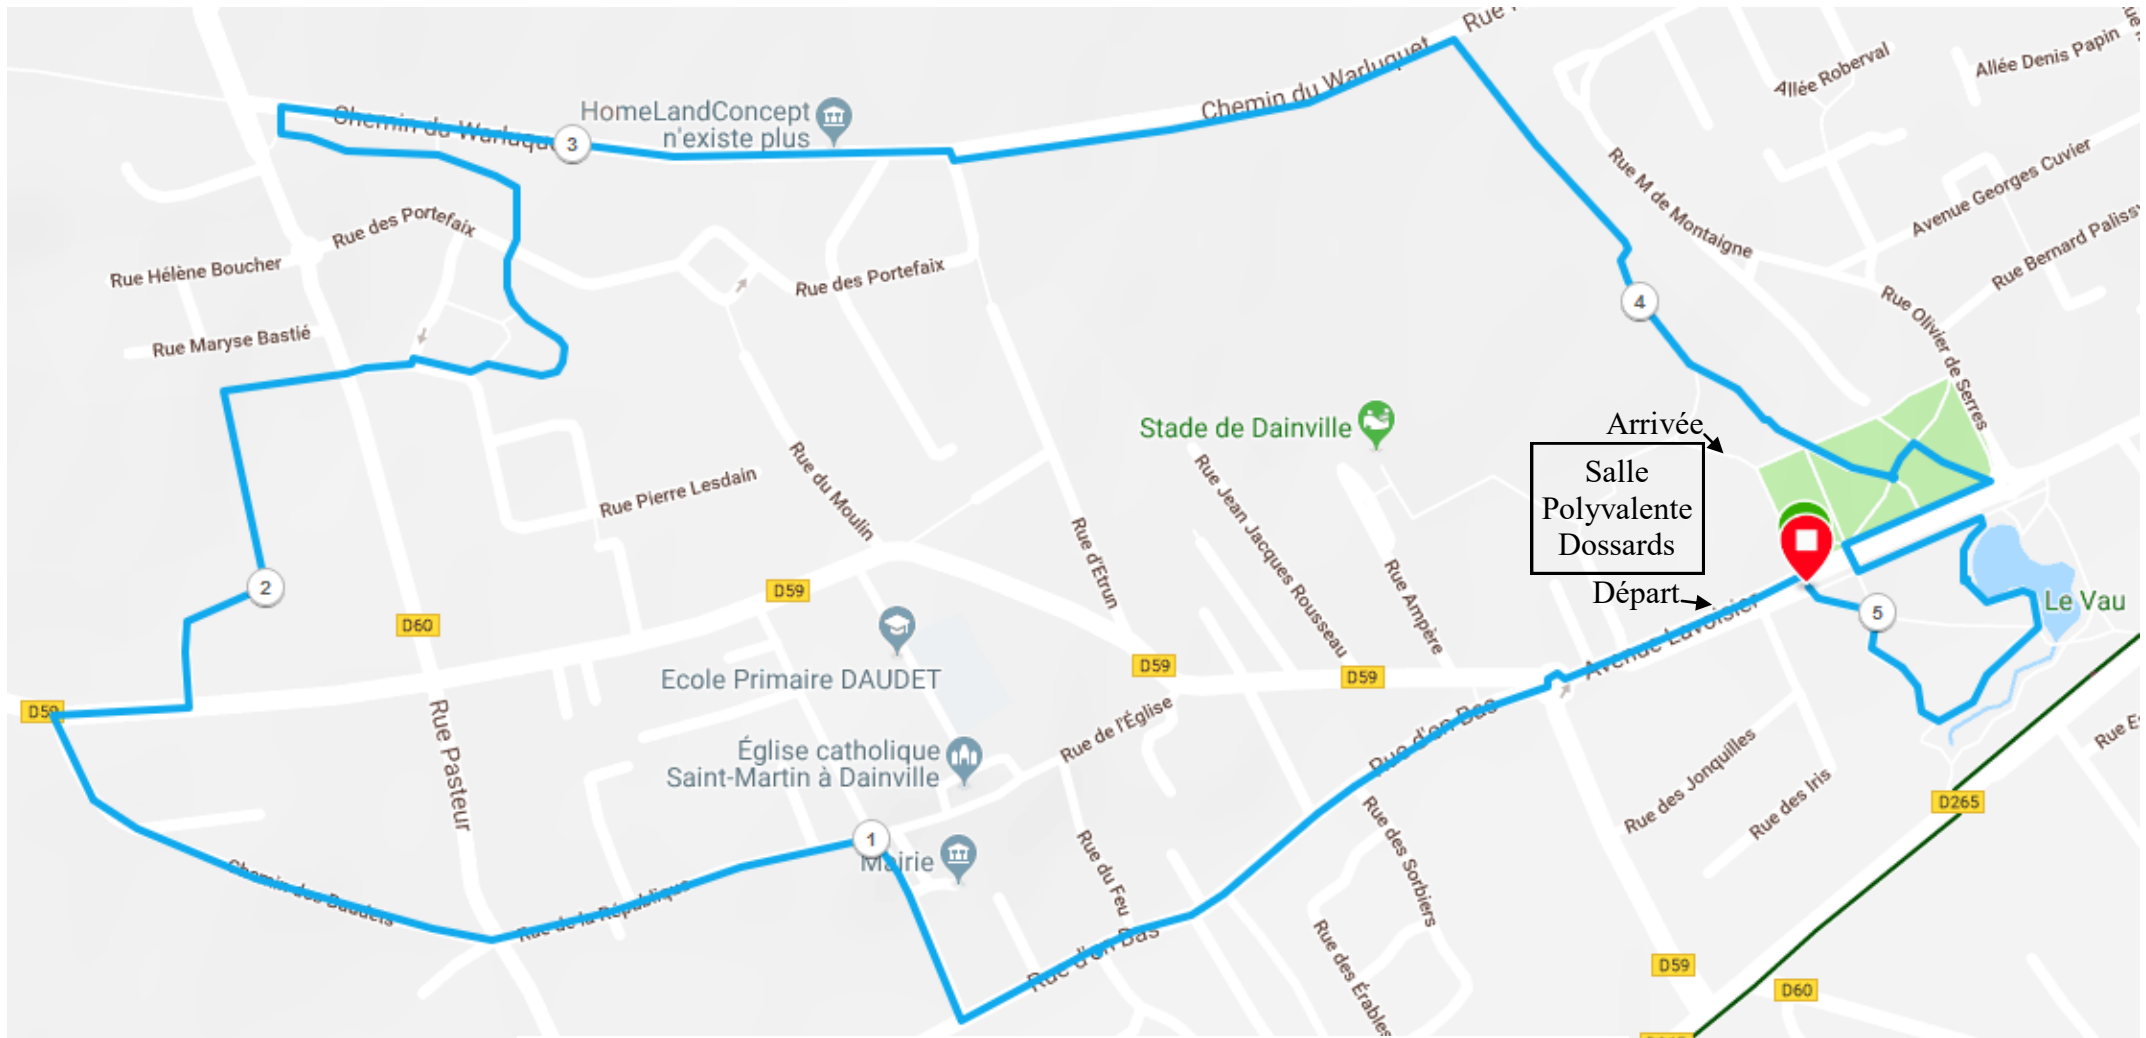

# Foulées Dainvilloises

## La boucle de 5 km

### Les rues et chemins empruntés

#### Les voies empruntées

Ave Lavoisier  
 Rue d'en bas  
 Rue des écoles  
 Rue de la république  
 Chemin des baudets

Rue du London Scottish  
 Chemin du souvenir  
 Rue Pierre Lesdain  
 Chemin dans l'espace vert  
 Chemin du Warluquet